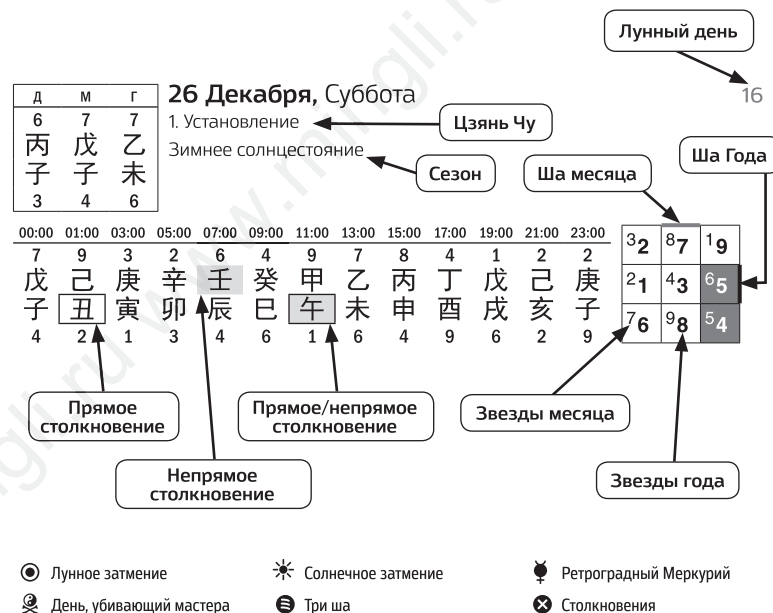

Список условных обозначений в ежедневнике:

Время смены сезонов и двухчасовки указаны по Пекинскому времени!